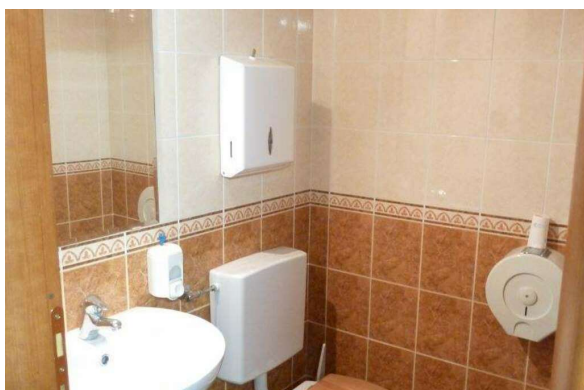

Il presente documento non costituisce elemento contrattuale

Agente di riferimento:

Roberto Presciutti
Mob 392.1503704
Tel 010.9135125
Email info@arenzanoimmobiliare.com

Arenzano Immobiliare
via Olivete 39 - 16011 Arenzano (GE)
Tel 010.9135125
Mob 392.1503704
Email info@arenzanoimmobiliare.com