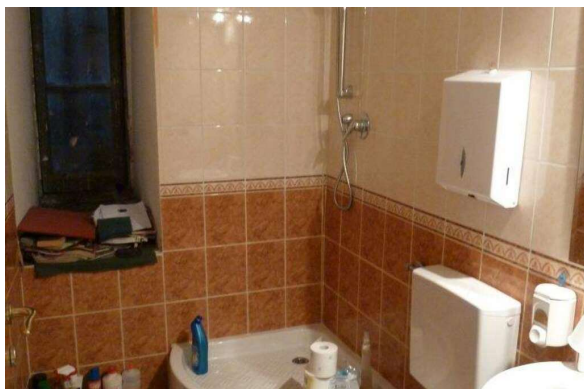

Il presente documento non costituisce elemento contrattuale

Agente di riferimento:

Roberto Presciutti
Mob 392.1503704
Tel 010.9135125
Email info@arenzanoimmobiliare.com

Arenzano Immobiliare
via Olivete 39 - 16011 Arenzano (GE)
Tel 010.9135125
Mob 392.1503704
Email info@arenzanoimmobiliare.com