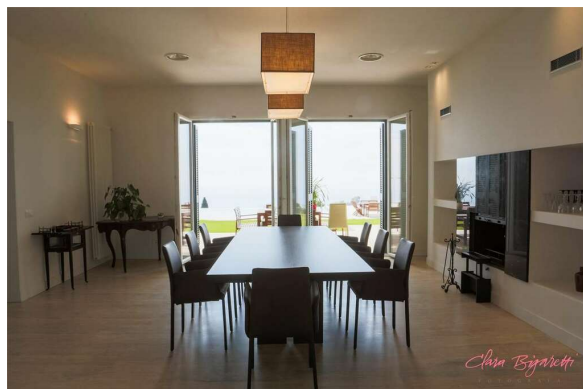

Il presente documento non costituisce elemento contrattuale

Agente di riferimento:

Roberto Presciutti

Mob 392.1503704

Tel 010.9135125

Email info@arenzanoimmobiliare.com

Arenzano Immobiliare

via Olivete 39 - 16011 Arenzano (GE)

Tel 010.9135125

Mob 392.1503704

Email info@arenzanoimmobiliare.com