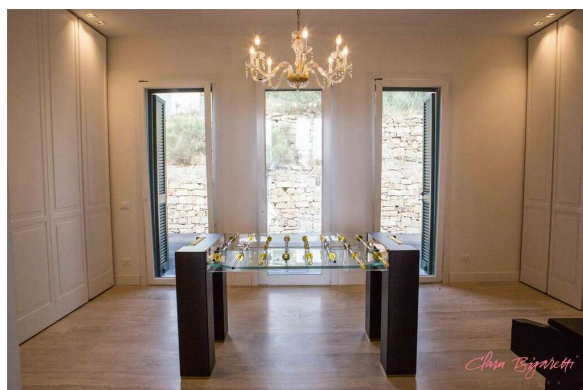

Il presente documento non costituisce elemento contrattuale

Agente di riferimento:

Roberto Presciutti

Mob 392.1503704

Tel 010.9135125

Email info@arenzanoimmobiliare.com

Arenzano Immobiliare

via Olivete 39 - 16011 Arenzano (GE)

Tel 010.9135125

Mob 392.1503704

Email info@arenzanoimmobiliare.com