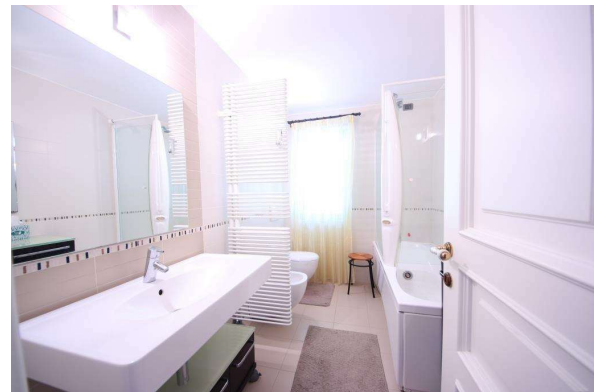

Il presente documento non costituisce elemento contrattuale

Agente di riferimento:

Roberto Presciutti

Mob 392.1503704

Tel 010.9135125

Email info@arenzanoimmobiliare.com

Arenzano Immobiliare

via Olivete 39 - 16011 Arenzano (GE)

Tel 010.9135125

Mob 392.1503704

Email info@arenzanoimmobiliare.com