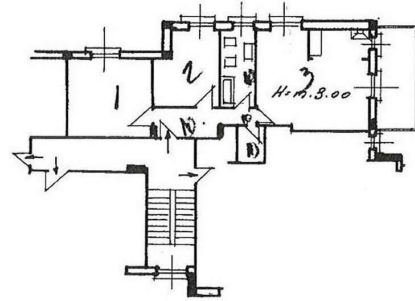

Il presente documento non costituisce elemento contrattuale

Agente di riferimento:

Roberto Presciutti

Mob 392.1503704

Tel 010.9135125

Email info@arenzanoimmobiliare.com

Arenzano Immobiliare

via Olivete 39 - 16011 Arenzano (GE)

Tel 010.9135125

Mob 392.1503704

Email info@arenzanoimmobiliare.com