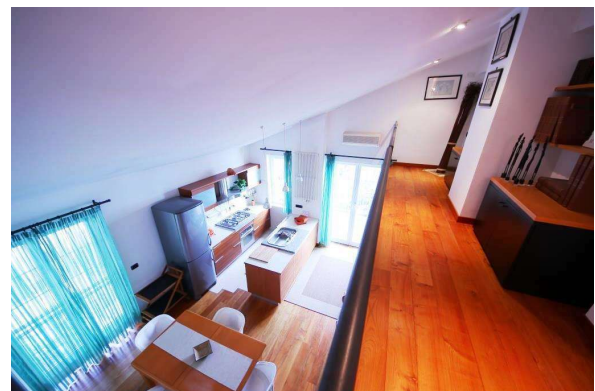

Il presente documento non costituisce elemento contrattuale

Agente di riferimento:

Roberto Presciutti

Mob 392.1503704

Tel 010.9135125

Email info@arenzanoimmobiliare.com

Arenzano Immobiliare

via Olivete 39 - 16011 Arenzano (GE)

Tel 010.9135125

Mob 392.1503704

Email info@arenzanoimmobiliare.com